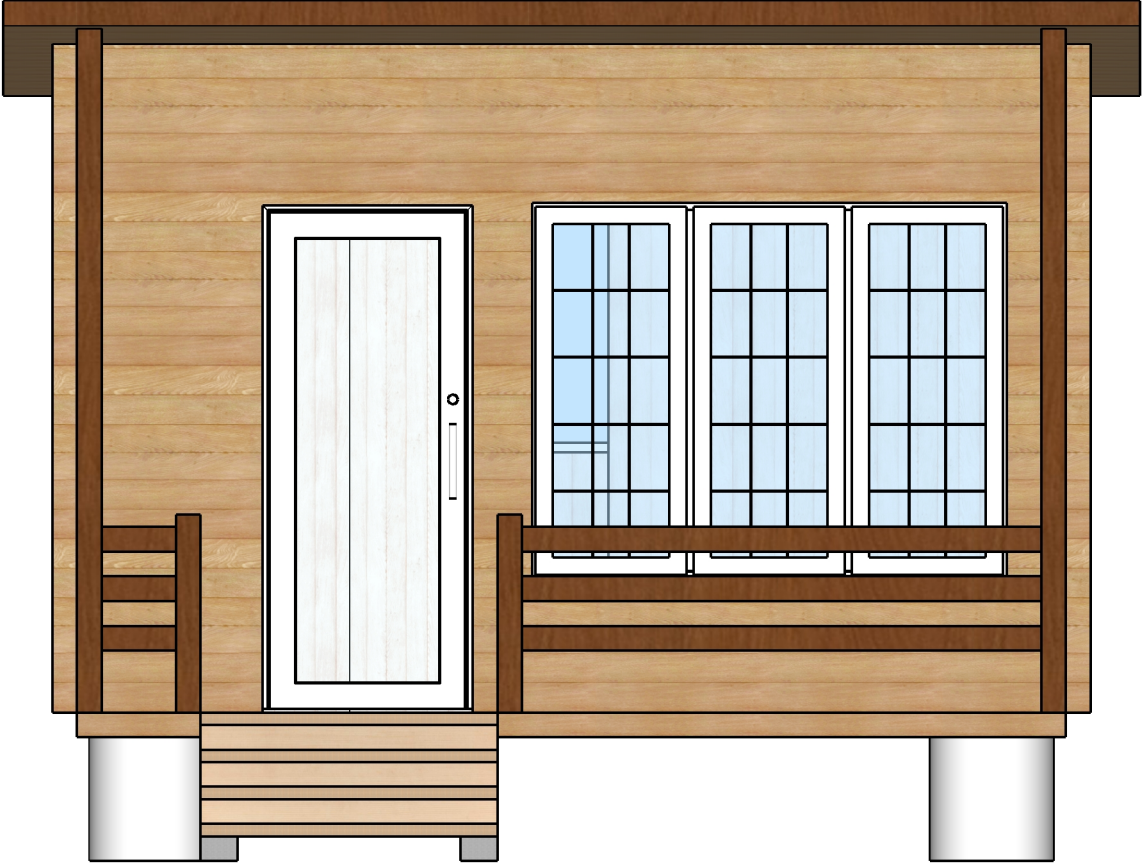

LUND

20 + 6 m² | 215 + 65 sq.ft.

Dimensions