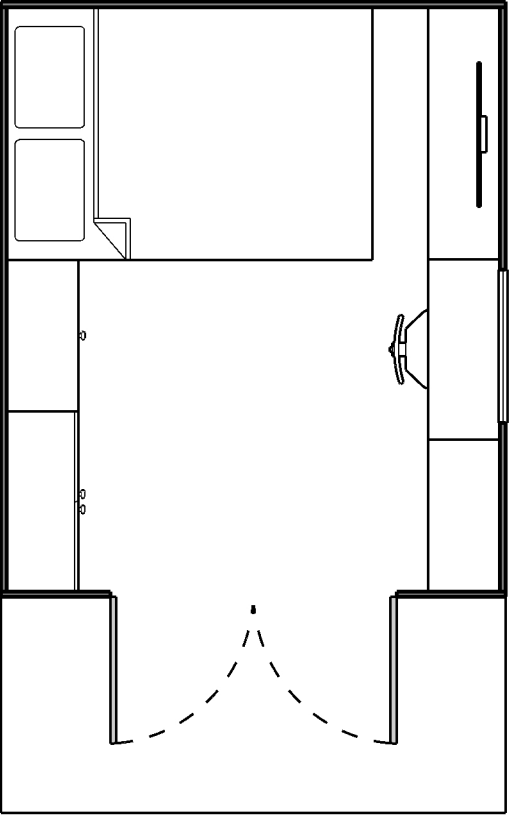

KIRUNA

9.2 m² | 100 sq.ft.

Dimensions