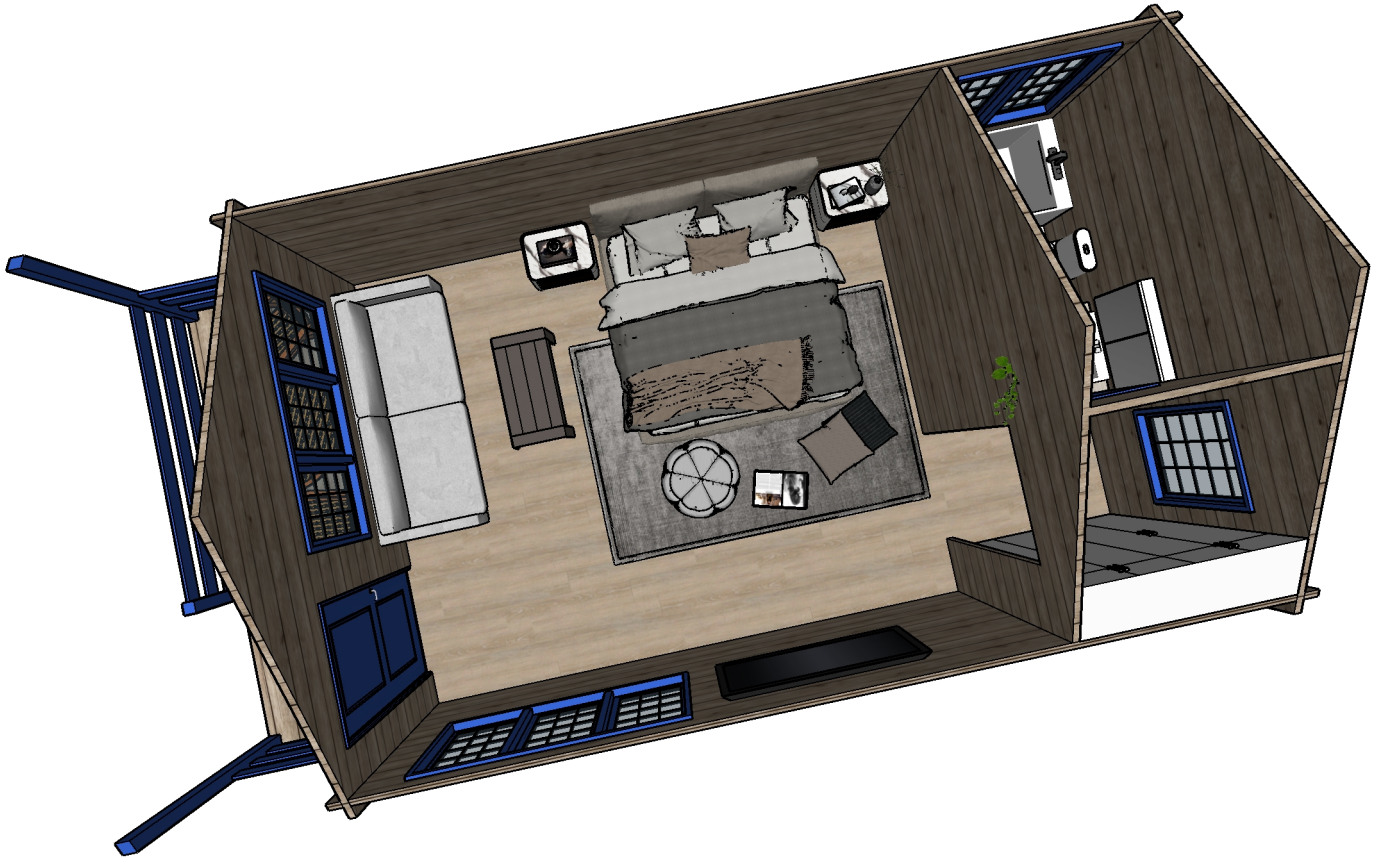

# KARLSTAD

26 + 6 m<sup>2</sup> | 215 + 65 sq.ft.

# Dimensions