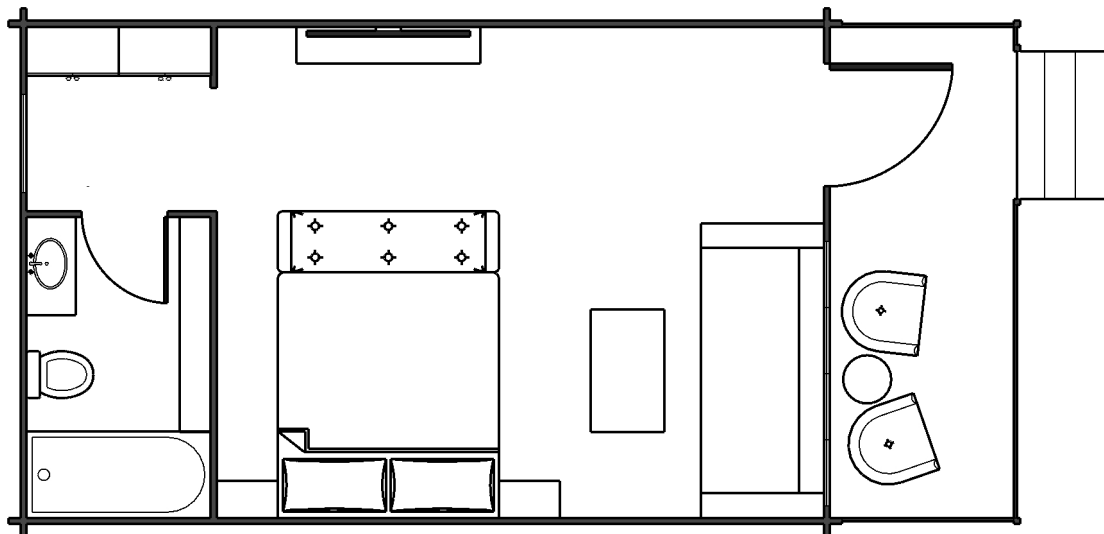

# KARLSTAD

26 + 6 m<sup>2</sup> | 215 + 65 sq.ft.

# Dimensions