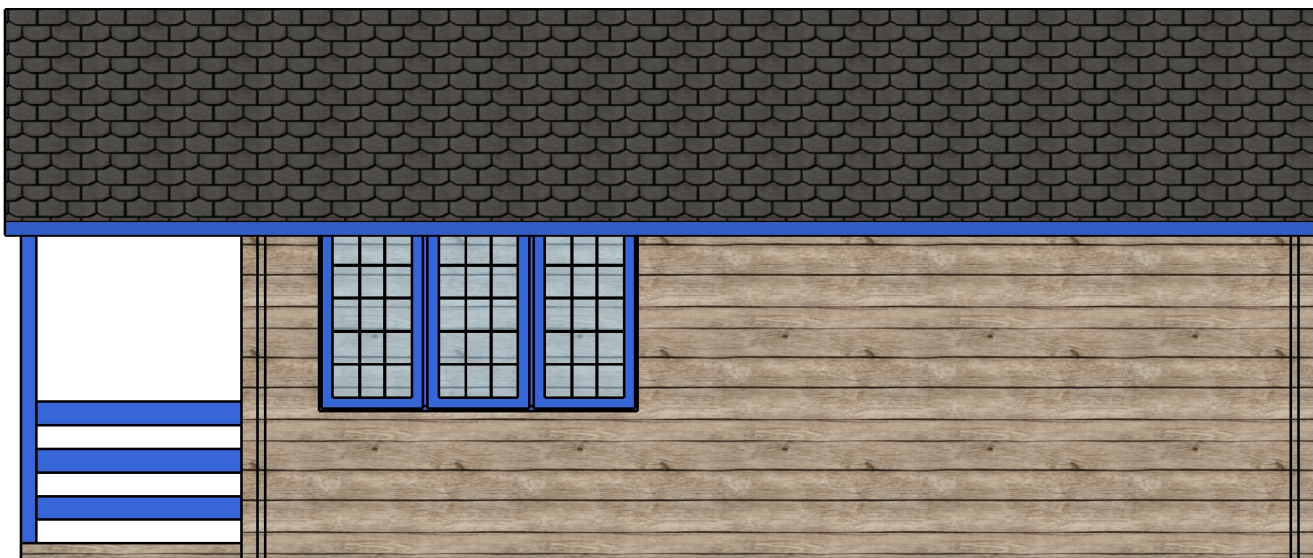

# KARLSTAD

26 + 6 m<sup>2</sup> | 215 + 65 sq.ft.

# Dimensions